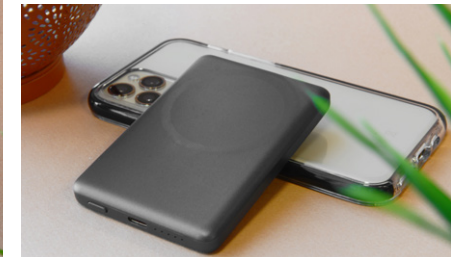

BATTERIE MAGSAFE

Batterie 10 000 mAh avec fonction Magsafe. USB-C 20 Watts Power Delivery. Certifiée Grade A+. Chargement sans fil 15 Watts. Livrée avec un anneau de compatibilité afin de pouvoir charger les smartphones qui n'embarquent pas la technologie Magsafe.

JUSQU'À 3 RECHARGES COMPLÈTES

CHARGE RAPIDE 20W POWER DELIVERY

CHARGEMENT PAR USB-C & INDUCTION

- NOUVEAUTÉ 2025 -

MUSEN

À PARTIR DE 30.00 €

PRIX BOUTIQUE TTC : 49.99 €

- NOUVEAUTÉ 2025 -

VUTO

BATTERIE MAGSAFE

Batterie 5 000 mAh avec fonction Magsafe. USB-C 20 Watts Power Delivery. Batterie certifiée Grade A+. Chargement sans fil 15 Watts. Position stand ajustable.

JUSQU'À 1 RECHARGE COMPLÈTE

CHARGE RAPIDE 20W POWER DELIVERY

CHARGEMENT PAR USB-C & INDUCTION

À PARTIR DE 32.00 €

PRIX BOUTIQUE TTC : 59.99 €

- NOUVEAUTÉ 2025 -

MANTI

BATTERIE MAGSAFE

Batterie 5 000 mAh avec fonction Magsafe. USB-C 20 Watts Power Delivery. Batterie certifiée Grade A+. Chargement sans fil 15 Watts.

JUSQU'À 1 RECHARGE COMPLÈTE

CHARGE RAPIDE 20W POWER DELIVERY

CHARGEMENT PAR USB-C & INDUCTION

À PARTIR DE 32.00 €

PRIX BOUTIQUE TTC : 39.99 €