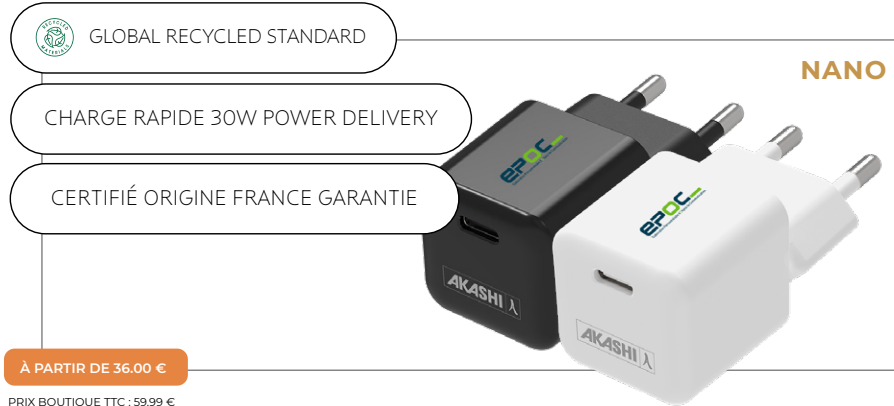

SUKO

À PARTIR DE 6.00 €

PRIX BOUTIQUE TTC : 19.99 €

CHARGEUR 20 WATTS

Chargeur secteur 3A. 1 port USB-C 20 Watts Power Delivery + 1 port USB-A 18 Watts Qualcomm 3.0 3A. Charge Rapide

CHARGE RAPIDE

SORTIES USB-C USB-A

- NOUVEAUTÉ 2025 -

KAKUSHIN

À PARTIR DE 13.00 €

PRIX BOUTIQUE TTC : 34.99 €

CHARGEUR SUPERGAN 30 WATTS

Chargeur secteur USB-C à charge ultra-rapide 30 Watts Power Delivery. Certifié ORIGINE FRANCE GARANTIE par l'AFNOR. Technologie ultra-basse consommation SuperGaN, jusqu'à 50% de perte d'énergie en moins. À partir de matériaux recyclés & recyclables audités GRS. Garantie à vie.